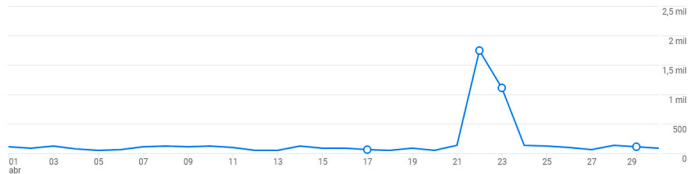

Estadísticas Abril 2025

www.mantenimientoelectrico.com

Usuarios activos 🔍

5,1 mil

Usuarios nuevos 🔍

5,1 mil

Tiempo de interacción medio por usuario activo 🔍

50 s

Total de ingresos 🔍

0,00 \$

¿DE DÓNDE PROCEDEN LOS NUEVOS USUARIOS?

Usuarios nuevos por

Primer grupo de canales principal del usuario (Grupo de canales pre... 🔍

[Ver adquisición de usuarios →](#)

¿CUÁLES SON SUS CAMPAÑAS PRINCIPALES?

Sesiones por

Grupo de canales principal de l... 🔍

GRUPO DE CANALES PRIN...	SESIONES
Direct	3,6 mil
Organic Search	2 mil
Referral	216
Unassigned	91
Organic Social	56

[Ver adquisición de tráfico →](#)

Usuarios activos por País 🔍