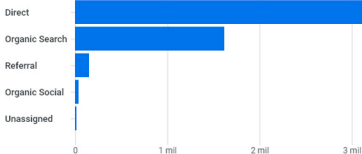

Total de ingresos 🔍

0,00 \$

¿DE DÓNDE PROCEDEN LOS NUEVOS USUARIOS?

Usuarios nuevos por

Primer grupo de canales principal del usuario (Grupo de canales pre... 🔍

[Ver adquisición de usuarios →](#)

¿CUÁLES SON SUS CAMPAÑAS PRINCIPALES?

Sesiones por

Grupo de canales principal de l... 🔍

GRUPO DE CANALES PRIN...	SESIONES
Direct	3,6 mil
Organic Search	2 mil
Referral	216
Unassigned	91
Organic Social	56

[Ver adquisición de tráfico →](#)

Usuarios activos por País 🔍