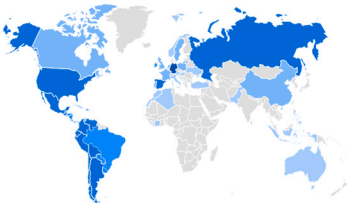

Total de ingresos 🔍

0,00 \$

¿DE DÓNDE PROCEDEN LOS NUEVOS USUARIOS?

Usuarios nuevos por

Primer grupo de canales principal del usuario (Grupo de canales pre... 🔍

[Ver adquisición de usuarios →](#)

¿CUÁLES SON SUS CAMPAÑAS PRINCIPALES?

Sesiones por

Grupo de canales principal de l... 🔍

GRUPO DE CANALES PRIN...	SESIONES
Direct	3,6 mil
Organic Search	2 mil
Referral	216
Unassigned	91
Organic Social	56

[Ver adquisición de tráfico →](#)

Usuarios activos por País 🔍

PAÍS	USUARIOS ACTIVOS
Germany	2,7 mil
Mexico	485
Argentina	375
Peru	294
Spain	262
Colombia	180
Chile	176

[Ver paises →](#)

¿QUÉ PÁGINAS Y PANTALLAS OBTIENEN MÁS VISUALIZACIONES?

Vistas por Título de página y clase de pantalla 🔍