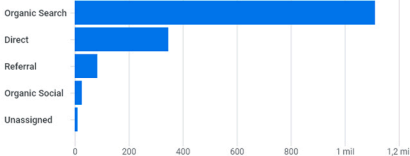

Total de ingresos ?

0,00 \$

¿DE DÓNDE PROCEDEN LOS NUEVOS USUARIOS?

Usuarios nuevos por

Primer grupo de canales principal del usuario (Grupo de canales pre... ?

[Ver adquisición de usuarios](#) →

¿CUÁLES SON SUS CAMPAÑAS PRINCIPALES?

Sesiones por

Grupo de canales principal de l... ?

GRUPO DE CANALES PRIN...	SESIONES
Organic Search	1,5 mil
Direct	577
Referral	120
Unassigned	42
Organic Social	33

[Ver adquisición de tráfico](#) →

Usuarios activos por País ?