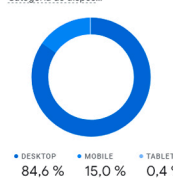

Sesiones por

Grupo de canales principal de l... ?

GRUPO DE CANALES PRIN...	SESIONES
Organic Search	1,5 mil
Direct	577
Referral	120
Unassigned	42
Organic Social	33

[Ver adquisición de tráfico](#) →

Usuarios activos por País ?

PAÍS	USUARIOS ACTIVOS
Argentina	329
Mexico	323
Peru	180
Colombia	150
United States	119
Spain	118
Chile	79

[Ver paises](#) →

¿QUÉ PÁGINAS Y PANTALLAS OBTIENEN MÁS VISUALIZACIONES?

Vistas por Título de página y clase de pantalla ?

[Ver páginas y pantallas](#) →

Usuarios activos por Ciudad ?

CIUDAD	USUARIOS ACT...
Buenos Aires	85
Bogota	50
Santiago	44
Mexico City	43
Cordoba	20
Madrid	18
Cali	17

[Ver ciudades](#) →

Usuarios activos por Categoría de dispos... ?