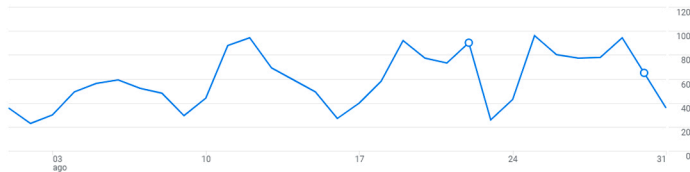

Estadísticas Agosto 2025

www.mantenimientoelectrico.com

Usuarios activos ?

1,6 mil

Usuarios nuevos ?

1,6 mil

Tiempo de interacción medio por usuario activo ?

1 min y 40 s

Total de ingresos ?

0,00 \$

¿DE DÓNDE PROCEDEN LOS NUEVOS USUARIOS?

Usuarios nuevos por

Primer grupo de canales principal del usuario (Grupo de canales pre... ?

[Ver adquisición de usuarios](#) →

¿CUÁLES SON SUS CAMPAÑAS PRINCIPALES?

Sesiones por

Grupo de canales principal de l... ?

GRUPO DE CANALES PRIN...	SESIONES
Organic Search	1,5 mil
Direct	577
Referral	120
Unassigned	42
Organic Social	33

[Ver adquisición de tráfico](#) →

Usuarios activos por País ?