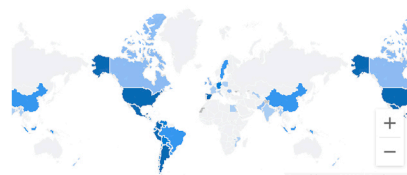

Total de ingresos ?

0,00 \$

¿DE DÓNDE PROCEDEN LOS NUEVOS USUARIOS?

Usuarios nuevos por

Primer grupo de canales principal del usuario (Grupo de canales pre... ?

[Ver adquisición de usuarios](#) →

¿CUÁLES SON SUS CAMPAÑAS PRINCIPALES?

Sesiones por

Grupo de canales principal de l... ?

GRUPO DE CANALES PRIN...	SESIONES
Organic Search	1,5 mil
Direct	577
Referral	120
Unassigned	42
Organic Social	33

[Ver adquisición de tráfico](#) →

Usuarios activos por País ?

PAÍS	USUARIOS ACTIVOS
Argentina	329
Mexico	323
Peru	180
Colombia	150
United States	119
Spain	118
Chile	79

[Ver paises](#) →

¿QUÉ PÁGINAS Y PANTALLAS OBTIENEN MÁS VISUALIZACIONES?

Vistas por Título de página y clase de pantalla ?