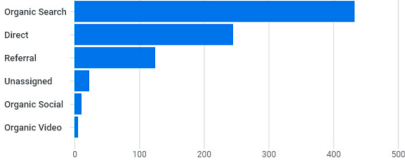

Estadísticas Diciembre 2025

www.mantenimientoelectrico.com

Usuarios activos 🔍

880

Usuarios nuevos 🔍

842

Tiempo de interacción medio por usuario activo 🔍

1 min y 06 s

Total de ingresos 🔍

0,00 \$

¿DE DÓNDE PROCEDEN LOS NUEVOS USUARIOS?

Usuarios nuevos por

Primer grupo de canales principal del usuario (Grupo de canales pre... 🔍

[Ver adquisición de usuarios](#) →

¿CUÁLES SON SUS CAMPAÑAS PRINCIPALES?

Sesiones por

Grupo de canales principal de L... 🔍

GRUPO DE CANALES PRIN...	SESIONES
Organic Search	561
Direct	386
Referral	154
Unassigned	54
Organic Social	16
Organic Video	5

[Ver adquisición de tráfico](#) →