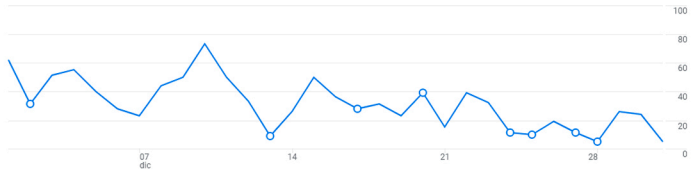

Estadísticas Diciembre 2025

www.mantenimientoelectrico.com

Usuarios activos 🔍

880

Usuarios nuevos 🔍

842

Tiempo de interacción medio por usuario activo 🔍

1 min y 06 s

Total de ingresos 🔍

0,00 \$

¿DE DÓNDE PROCEDEN LOS NUEVOS USUARIOS?

Usuarios nuevos por

Primer grupo de canales principal del usuario (Grupo de canales pre... 🔍

[Ver adquisición de usuarios](#) →

¿CUÁLES SON SUS CAMPAÑAS PRINCIPALES?

Sesiones por

Grupo de canales principal de L... 🔍

GRUPO DE CANALES PRIN...	SESIONES
Organic Search	561
Direct	386
Referral	154
Unassigned	54
Organic Social	16
Organic Video	5

[Ver adquisición de tráfico](#) →