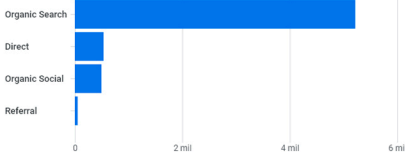

# Estadísticas Enero 2024

www.mantenimientoelectrico.com

Usuarios activos ?

6 mil

Usuarios nuevos ?

6,3 mil

Tiempo de interacción medio por usuario activo ?

1 min y 59 s

Total de ingresos ?

0,00 \$

## ¿DE DÓNDE PROCEDEN LOS NUEVOS USUARIOS?

Usuarios nuevos por

Primer grupo de canales principal del usuario (Grupo de canales pre... ?

[Ver adquisición de usuarios](#) →

## ¿CUÁLES SON SUS CAMPAÑAS PRINCIPALES?

Sesiones por

Grupo de canales principal de l... ?

GRUPO DE CANALES PRIN...	SESIONES
Organic Search	6,2 mil
Direct	1,1 mil
Organic Social	507
Referral	114
Unassigned	112