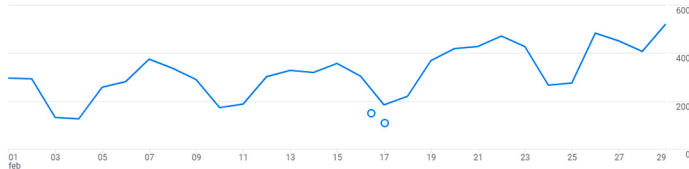

# Estadísticas Febrero 2024

www.mantenimientoelectrico.com

**Usuarios activos** 8,7 mil ?
**Usuarios nuevos** 8,5 mil ?
**Tiempo de interacción medio por usuario activo** 1 min y 43 s ?
**Total de ingresos** 0,00 \$ ?

## ¿DE DÓNDE PROCEDEN LOS NUEVOS USUARIOS?

[Ver adquisición de usuarios](#)