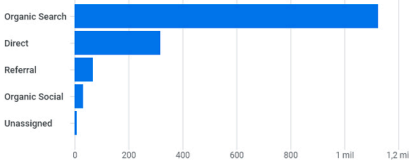

Estadísticas Julio 2025

www.mantenimientoelectrico.com

Usuarios activos ②

1,6 mil

Usuarios nuevos ②

1,5 mil

Tiempo de interacción medio por usuario activo ②

1 min y 54 s

Total de Ingresos ②

0,00 \$

¿DE DÓNDE PROCEDEN LOS NUEVOS USUARIOS?

Usuarios nuevos por

Primer grupo de canales principal del usuario (Grupo de canales pre... ②

[Ver adquisición de usuarios →](#)

¿CUÁLES SON SUS CAMPAÑAS PRINCIPALES?

Sesiones por

Grupo de canales principal de L... ②

GRUPO DE CANALES PRIN...	SESIONES
Organic Search	1,4 mil
Direct	527
Referral	101
Organic Social	44
Unassigned	22
Organic Video	1

[Ver adquisición de tráfico →](#)