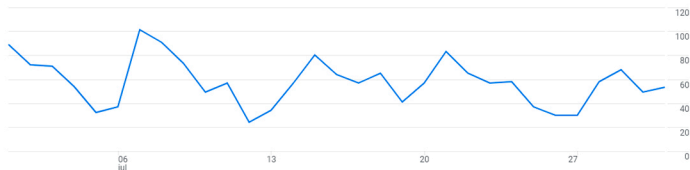

Estadísticas Julio 2025

www.mantenimientoelectrico.com

Usuarios activos ②

1,6 mil

Usuarios nuevos ②

1,5 mil

Tiempo de interacción medio por usuario activo ②

1 min y 54 s

Total de Ingresos ②

0,00 \$

¿DE DÓNDE PROCEDEN LOS NUEVOS USUARIOS?

Usuarios nuevos por

Primer grupo de canales principal del usuario (Grupo de canales pre... ②

[Ver adquisición de usuarios →](#)

¿CUÁLES SON SUS CAMPAÑAS PRINCIPALES?

Sesiones por

Grupo de canales principal de L... ②

GRUPO DE CANALES PRIN...	SESIONES
Organic Search	1,4 mil
Direct	527
Referral	101
Organic Social	44
Unassigned	22
Organic Video	1

[Ver adquisición de tráfico →](#)