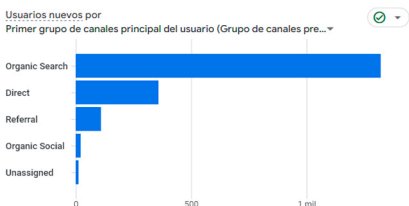

Estadísticas Junio 2025

www.mantenimientoelectrico.com

Usuarios activos 1,9 mil
 Usuarios nuevos 1,8 mil
 Tiempo de interacción medio por usuario activo 1 min y 45 s
 Total de ingresos 0,00 \$

¿DE DÓNDE PROCEDEN LOS NUEVOS USUARIOS?

[Ver adquisición de usuarios](#)

¿CUÁLES SON SUS CAMPAÑAS PRINCIPALES?

Sesiones por Grupo de canales principal de L...

GRUPO DE CANALES PRIN...	SESIONES
Organic Search	1,7 mil
Direct	633
Referral	158
Unassigned	51
Organic Social	24