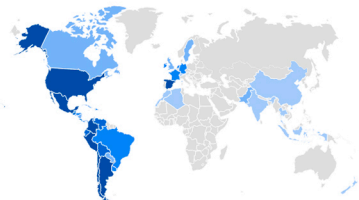

[Ver adquisición de usuarios](#)

¿CUÁLES SON SUS CAMPAÑAS PRINCIPALES?

Sesiones por Grupo de canales principal de L...

GRUPO DE CANALES PRIN...	SESIONES
Organic Search	1,7 mil
Direct	633
Referral	158
Unassigned	51
Organic Social	24

[Ver adquisición de tráfico](#)

Usuarios activos por País

PAÍS	USUARIOS ACTIVOS
Mexico	403
Argentina	326
Peru	237
Spain	164
United States	151
Chile	123
Colombia	107

[Ver paises](#)

¿QUÉ PÁGINAS Y PANTALLAS OBTIENEN MÁS VISUALIZACIONES?

[Ver páginas y pantallas](#)

Usuarios activos por Ciudad

CIUDAD	USUARIOS ACT...
Buenos Aires	75
Mexico City	68
Santiago	67
Bogota	29
Cordoba	28
Quito	26
Madrid	25

[Ver ciudades](#)

Usuarios activos por Categoría de dispos...