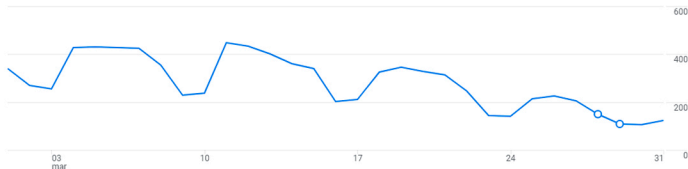

Estadísticas Marzo 2024

www.mantenimientoelectrico.com

Usuarios activos 🔗

8,1 mil

Usuarios nuevos 🔗

7,8 mil

Tiempo de interacción medio por usuario activo 🔗

1 min y 51 s

Total de ingresos 🔗

0,00 $