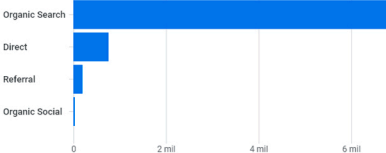

¿DE DÓNDE PROCEDEN LOS NUEVOS USUARIOS?

Usuarios nuevos por

Primer grupo de canales principal del usuario (Grupo de canales pre... 🔗

[Ver adquisición de usuarios](#) →

¿CUÁLES SON SUS CAMPAÑAS PRINCIPALES?

Sesiones por

Grupo de canales principal de l... 🔗

GRUPO DE CANALES PRIN...	SESIONES
Organic Search	8,3 mil
Direct	1,2 mil
Referral	255
Unassigned	174
Organic Social	67

[Ver adquisición de tráfico](#) →

Usuarios activos por País 🔗