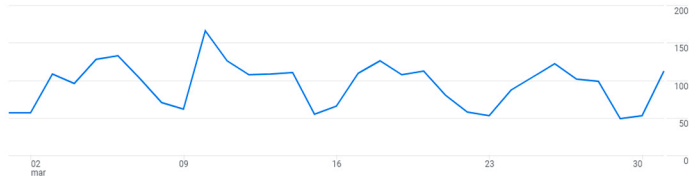

Estadísticas Marzo 2025

www.mantenimientoelectrico.com

Usuarios activos 2,6 mil
 Usuarios nuevos 2,5 mil
 Tiempo de interacción medio por usuario activo 1 min y 55 s
 Total de ingresos 0,00 \$

¿DE DÓNDE PROCEDEN LOS NUEVOS USUARIOS?

[Ver adquisición de usuarios](#)

¿CUÁLES SON SUS CAMPAÑAS PRINCIPALES?

[Ver adquisición de tráfico](#)

Usuarios activos por País

PAÍS	USUARIOS ACTIVOS
Mexico	754
Spain	359
Argentina	340
Colombia	207
Peru	194
Chile	124
United States	101