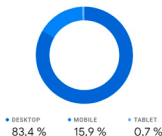

Ver categorías de dispositivo →