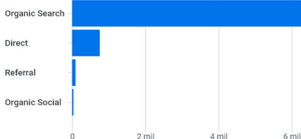

¿DE DÓNDE PROCEDEN LOS NUEVOS USUARIOS?

Usuarios nuevos por

Primer grupo de canales principal del usuario (Grupo de canales p... ▾

Ver adquisición de usuarios →

¿CUÁLES SON SUS CAMPAÑAS PRINCIPALES?

Sesiones por

GRUPO DE CANALES PRINCIPAL DE LA S...	SESIONES
Organic Search	7,8 mil
Direct	1,2 mil
Unassigned	203
Referral	164
Organic Social	70

Ver adquisición de tráfico →