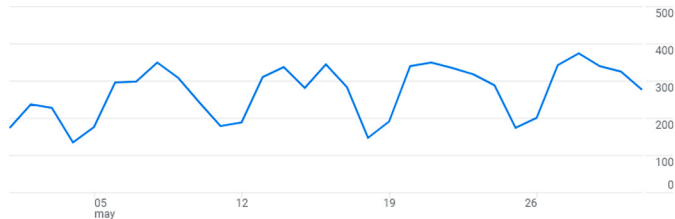

Estadísticas Mayo 2024

www.mantenimientoelectrico.com

Usuarios ?

7,5 mil

Usuarios nuevos ?

7,3 mil

Tiempo de interacción medio ?

2 min y 08 s

Total de ingresos ?

0,00 $