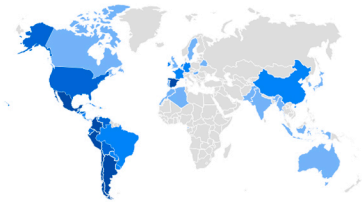

Sesiones por

Grupo de canales principal de la sesión (... ▾

GRUPO DE CANALES PRIN... SESIONES

Organic Search	2 mil
Direct	541
Referral	153
Unassigned	96
Organic Social	55

[Ver adquisición de tráfico →](#)

Usuarios activos por País

PAÍS	USUARIOS ACTIVOS
Mexico	511
Argentina	320
Spain	272
Peru	239
Colombia	164
Chile	133
Ecuador	107

[Ver países →](#)

¿QUÉ PÁGINAS Y PANTALLAS OBTIENEN MÁS VISUALIZACIONES?

Vistas por Título de página y clase de pantalla