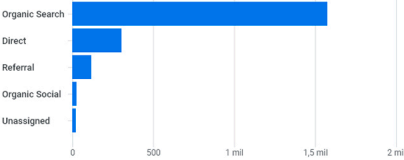

Total de ingresos ②

0,00 \$

¿DE DÓNDE PROCEDEN LOS NUEVOS USUARIOS?

Usuarios nuevos por

Primer grupo de canales principal del usuario (Grupo de canales predetermina... ▾

[Ver adquisición de usuarios →](#)

¿CUÁLES SON SUS CAMPAÑAS PRINCIPALES?

Sesiones por

Grupo de canales principal de la sesión (... ▾

GRUPO DE CANALES PRIN... SESIONES

Organic Search	2 mil
Direct	541
Referral	153
Unassigned	96
Organic Social	55

[Ver adquisición de tráfico →](#)