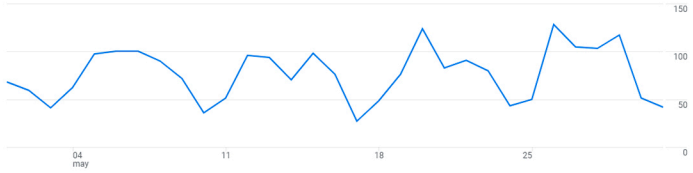

Estadísticas Mayo 2025

www.mantenimientoelectrico.com

Usuarios activos ②

2,1 mil

Usuarios nuevos ②

2 mil

Tiempo de interacción medio por usuario activo ②

1 min y 37 s

Total de ingresos ②

0,00 \$

¿DE DÓNDE PROCEDEN LOS NUEVOS USUARIOS?

Usuarios nuevos por

Primer grupo de canales principal del usuario (Grupo de canales predetermina... ▾

[Ver adquisición de usuarios →](#)

¿CUÁLES SON SUS CAMPAÑAS PRINCIPALES?

Sesiones por

Grupo de canales principal de la sesión (... ▾

GRUPO DE CANALES PRIN... SESIONES

Organic Search	2 mil
Direct	541
Referral	153
Unassigned	96
Organic Social	55

[Ver adquisición de tráfico →](#)