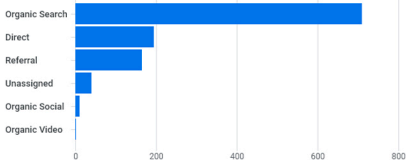

Estadísticas Noviembre 2025

www.mantenimientoelectrico.com

Usuarios activos 🔍

1,2 mil

Usuarios nuevos 🔍

1,1 mil

Tiempo de interacción medio por usuario activo 🔍

1 min y 09 s

Total de ingresos 🔍

0,00 \$

¿DE DÓNDE PROCEDEN LOS NUEVOS USUARIOS?

Usuarios nuevos por

Primer grupo de canales principal del usuario (Grupo de canales pre... 🔍

[Ver adquisición de usuarios](#) →

¿CUÁLES SON SUS CAMPAÑAS PRINCIPALES?

Sesiones por

Grupo de canales principal de l... 🔍

GRUPO DE CANALES PRIN...	SESIONES
Organic Search	858
Direct	410
Referral	187
Unassigned	76
Organic Social	32
Organic Video	1

[Ver adquisición de tráfico](#) →