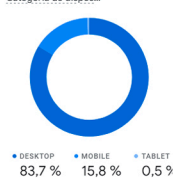

Sesiones por

Grupo de canales principal de l... 🔍

GRUPO DE CANALES PRIN...	SESIONES
Organic Search	858
Direct	410
Referral	187
Unassigned	76
Organic Social	32
Organic Video	1

[Ver adquisición de tráfico](#) →

Usuarios activos por País

[Ver paises](#) →

¿QUÉ PÁGINAS Y PANTALLAS OBTIENEN MÁS VISUALIZACIONES?

Vistas por Título de página y clase de pantalla 🔍

TÍTULO DE PÁGINA Y CLASE DE P...	VISTAS
Ley Nacional de Seguridad e Higien...	1,5 mil
mantenimientoelectrico.com	476
8 indicadores de mantenimiento par...	259
Mantenimiento de transformadores:...	211
Motores Eléctricos Daños en los Bo...	177
Turbinas Eólicas - Protección contra...	154
Aplicaciones de la neumática en la L...	152

[Ver páginas y pantallas](#) →

Usuarios activos por Ciudad 🔍

CIUDAD	USUARIOS ACT...
Mexico City	47
Santiago	35
Buenos Aires	34
Bogota	24
Moses Lake	21
Quito	18
Madrid	15

[Ver ciudades](#) →

Usuarios activos por Categoría de dispos... 🔍