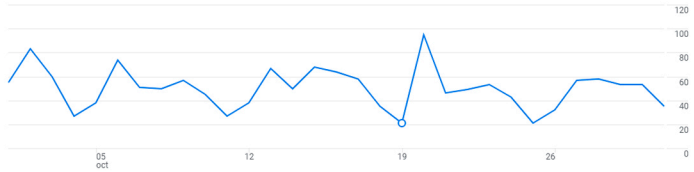

# Estadísticas Octubre 2025

www.mantenimientoelectrico.com

Usuarios activos 🔗

1,4 mil

Usuarios nuevos 🔗

1,3 mil

Tiempo de interacción medio por usuario activo 🔗

1 min y 29 s

Total de ingresos 🔗

0,00 \$

## ¿DE DÓNDE PROCEDEN LOS NUEVOS USUARIOS?

Usuarios nuevos por

Primer grupo de canales principal del usuario (Grupo de canales pre... 🔗

[Ver adquisición de usuarios](#) →