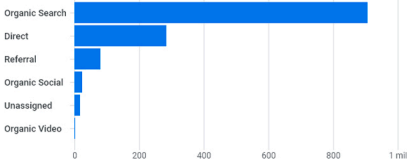

# Estadísticas Octubre 2025

www.mantenimientoelectrico.com

Usuarios activos 🔗

1,4 mil

Usuarios nuevos 🔗

1,3 mil

Tiempo de interacción medio por usuario activo 🔗

1 min y 29 s

Total de ingresos 🔗

0,00 \$

## ¿DE DÓNDE PROCEDEN LOS NUEVOS USUARIOS?

Usuarios nuevos por

Primer grupo de canales principal del usuario (Grupo de canales pre... 🔗

[Ver adquisición de usuarios](#) →