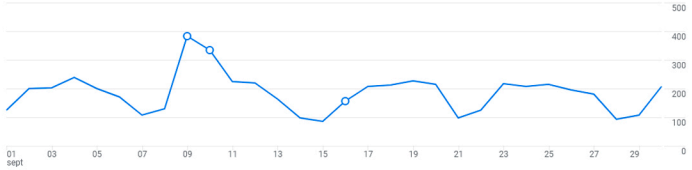

Estadísticas Septiembre 2024

www.mantenimientoelectrico.com

Usuarios activos 🔍

5 mil

Usuarios nuevos 🔍

4,9 mil

Tiempo de interacción medio por usuario activo 🔍

3 min y 31 s

Total de ingresos 🔍

0,00 \$

¿DE DÓNDE PROCEDEN LOS NUEVOS USUARIOS?

Usuarios nuevos por

Primer grupo de canales principal del usuario (Grupo de canales pre... 🔍

[Ver adquisición de usuarios](#) →

¿CUÁLES SON SUS CAMPAÑAS PRINCIPALES?

Sesiones por

Grupo de canales principal de l... 🔍

GRUPO DE CANALES PRIN...	SESIONES
Organic Search	5,1 mil
Direct	954
Referral	168
Unassigned	124
Organic Social	46

[Ver adquisición de tráfico](#) →

Usuarios activos por País 🔍