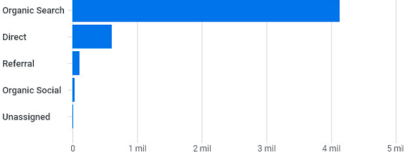

Estadísticas Septiembre 2024

www.mantenimientoelectrico.com

Usuarios activos 🔍

5 mil

Usuarios nuevos 🔍

4,9 mil

Tiempo de interacción medio por usuario activo 🔍

3 min y 31 s

Total de ingresos 🔍

0,00 \$

¿DE DÓNDE PROCEDEN LOS NUEVOS USUARIOS?

Usuarios nuevos por

Primer grupo de canales principal del usuario (Grupo de canales pre... 🔍

[Ver adquisición de usuarios](#) →

¿CUÁLES SON SUS CAMPAÑAS PRINCIPALES?

Sesiones por

Grupo de canales principal de l... 🔍

GRUPO DE CANALES PRIN...	SESIONES
Organic Search	5,1 mil
Direct	954
Referral	168
Unassigned	124
Organic Social	46

[Ver adquisición de tráfico](#) →

Usuarios activos por País 🔍