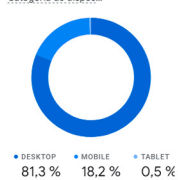

Sesiones por

Grupo de canales principal de l...

GRUPO DE CANALES PRIN...	SESIONES
Organic Search	1,7 mil
Direct	769
Referral	140
Unassigned	27
Organic Social	24
Organic Video	1

[Ver adquisición de tráfico](#)

Usuarios activos por País

[Ver paises](#)

¿QUÉ PÁGINAS Y PANTALLAS OBTIENEN MÁS VISUALIZACIONES?

Vistas por Título de página y clase de pantalla

TÍTULO DE PÁGINA Y CLASE DE P...	VISTAS
mantenimientoelectrico.com	1,2 mil
WEG suministra soluciones eléctricas	763
Diferenciales trifásicos 3P o 4P, tod...	699
Ley Nacional de Seguridad e Higien...	566
Motores Eléctricos: el rotor de la jau...	383
Motores eléctricos: monofásicos, bi...	235
Mantenimiento de transformadores:...	225

[Ver páginas y pantallas](#)

Usuarios activos por Ciudad

CIUDAD	USUARIOS ACT...
Buenos Aires	111
Santiago	64
Mexico City	62
Bogota	42
Cordoba	29
Madrid	26
Santa Fe	26

[Ver ciudades](#)

Usuarios activos por Categoría de dispos...