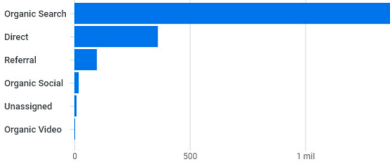

# Estadísticas Septiembre 2025

www.mantenimientoelectrico.com

Usuarios activos

1,9 mil

Usuarios nuevos

1,9 mil

Tiempo de interacción medio por usuario activo

1 min y 54 s

Total de ingresos

0,00 \$

¿DE DÓNDE PROCEDEN LOS NUEVOS USUARIOS?

Usuarios nuevos por

Primer grupo de canales principal del usuario (Grupo de canales pre...)

[Ver adquisición de usuarios](#)

¿CUÁLES SON SUS CAMPAÑAS PRINCIPALES?

Sesiones por

Grupo de canales principal de l...

GRUPO DE CANALES PRIN...	SESIONES
Organic Search	1,7 mil
Direct	769
Referral	140
Unassigned	27
Organic Social	24
Organic Video	1

[Ver adquisición de tráfico](#)